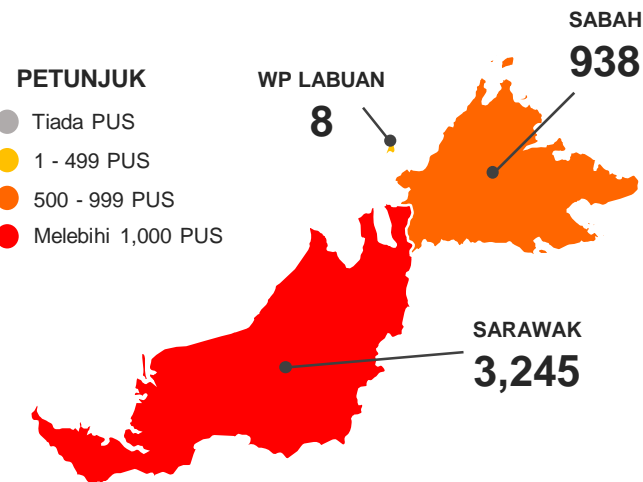

PETUNJUK

- Tiada PUS
- 1 - 499 PUS
- 500 - 999 PUS
- Melebihi 1,000 PUS

*PUS : Person Under Surveillance