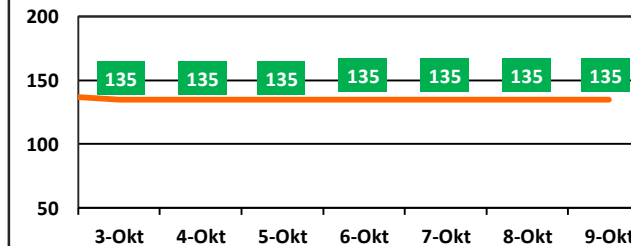

TREND BILANGAN KESELURUHAN STESEN KUARANTIN (HARIAN)

Nota:

- ❖ Bilangan Keseluruhan Pesakit yang dikuarantinkan mulai 10 Februari 2020
- ❖ Pesakit yang ditempatkan di PKRC adalah mereka yang dikategorikan sebagai Kategori 1 & 2 sahaja, kecuali MAEPS

SUMBER : SEKRETARIAT PENGURUSAN BENCANA APM