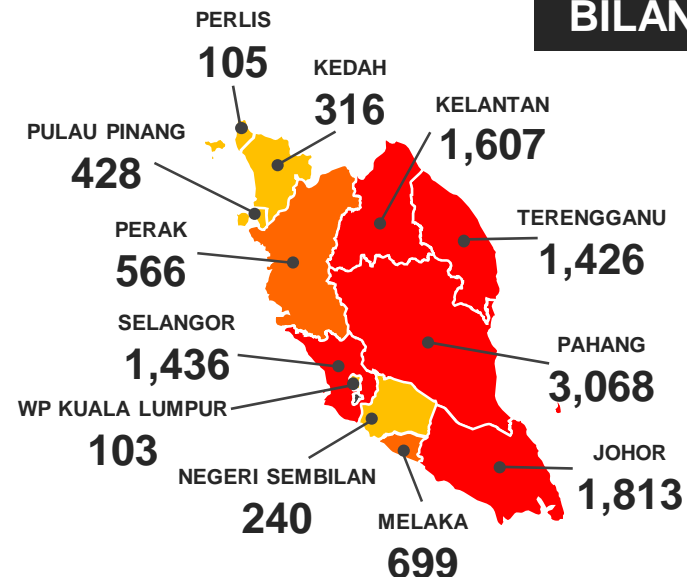

## PUSAT KUARANTIN & RAWATAN COVID-19 BERISIKO RENDAH (PKRC) SELURUH NEGARA

Bilangan Keseluruhan  
PUS Yang Dikuarantinkan

398,327

Bilangan Semasa  
PUS

15,998

Bilangan Discaj

368,251

Bilangan Keseluruhan  
Pesakit Dipindah Ke  
Hospital

14,078

PKRC Yang Sedang  
Beroperasi

135

Bilangan Katil Di PKRC

41,925

### BILANGAN SEMASA PUS