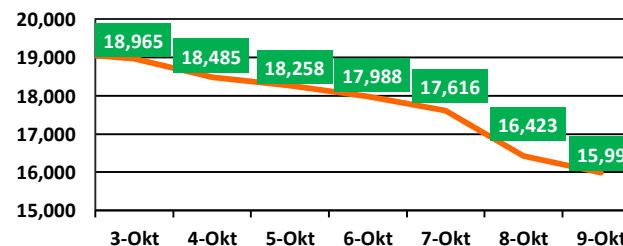

TREND BILANGAN KESELURUHAN PESAKIT (HARIAN)