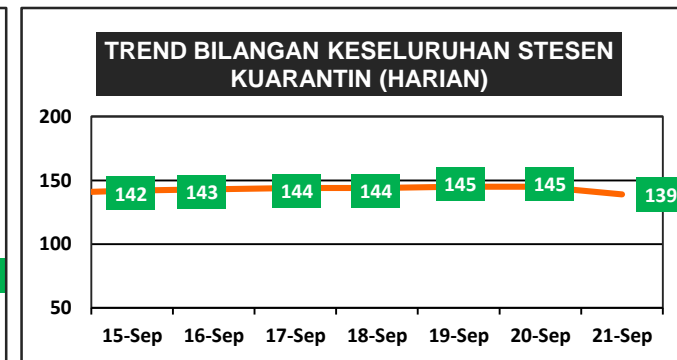

## PUSAT KUARANTIN & RAWATAN COVID-19 BERISIKO RENDAH (PKRC) SELURUH NEGARA

Bilangan Keseluruhan  
PUS Yang Dikuarantinkan

379,145

Bilangan Semasa  
PUS

23,687

Bilangan Discaj

342,503

Bilangan Keseluruhan  
Pesakit Dipindah Ke  
Hospital

12,955

PKRC Yang Sedang  
Beroperasi

139

Bilangan Katil Di PKRC

47,232

### BILANGAN SEMASA PUS