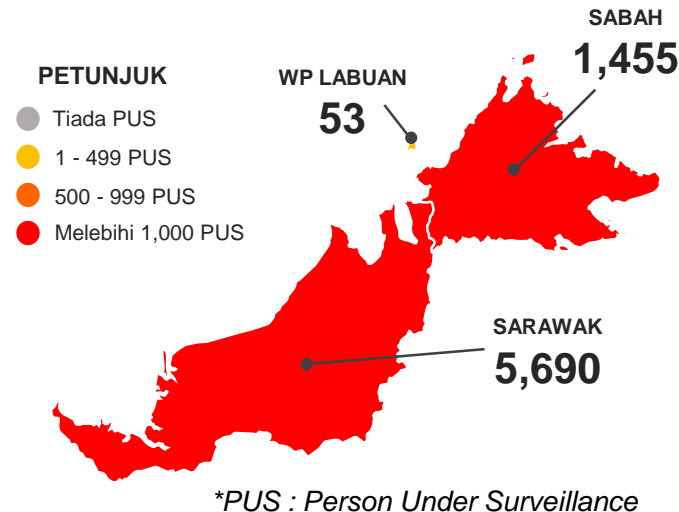

## PUSAT KUARANTIN & RAWATAN COVID-19 BERISIKO RENDAH (PKRC) SELURUH NEGARA

Bilangan Keseluruhan  
PUS Yang Dikuarantinkan

379,145

Bilangan Semasa  
PUS

23,687

Bilangan Discaj

342,503

Bilangan Keseluruhan  
Pesakit Dipindah Ke  
Hospital

12,955

PKRC Yang Sedang  
Beroperasi

139

Bilangan Katil Di PKRC

47,232

### BILANGAN SEMASA PUS

#### BILANGAN PESAKIT SEMASA

23,687