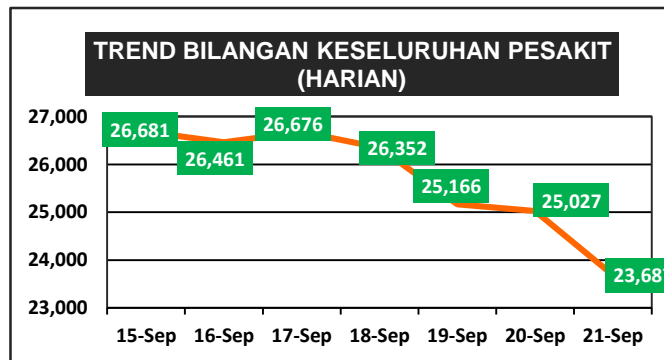

## PUSAT KUARANTIN & RAWATAN COVID-19 BERISIKO RENDAH (PKRC) SELURUH NEGARA

Bilangan Keseluruhan  
PUS Yang Dikuarantinkan

379,145

Bilangan Semasa  
PUS

23,687

Bilangan Discaj

342,503

Bilangan Keseluruhan  
Pesakit Dipindah Ke  
Hospital

12,955

PKRC Yang Sedang  
Beroperasi

139

Bilangan Katil Di PKRC

47,232

### BILANGAN SEMASA PUS