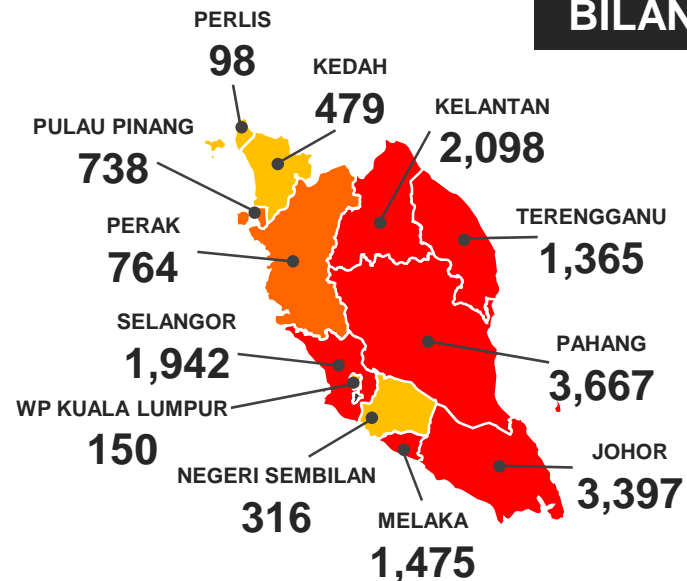

## PUSAT KUARANTIN & RAWATAN COVID-19 BERISIKO RENDAH (PKRC) SELURUH NEGARA

Bilangan Keseluruhan  
PUS Yang Dikuarantinkan

379,145

Bilangan Semasa  
PUS

23,687

Bilangan Discaj

342,503

Bilangan Keseluruhan  
Pesakit Dipindah Ke  
Hospital

12,955

PKRC Yang Sedang  
Beroperasi

139

Bilangan Katil Di PKRC

47,232

### BILANGAN SEMASA PUS

#### BILANGAN PESAKIT SEMASA

23,687