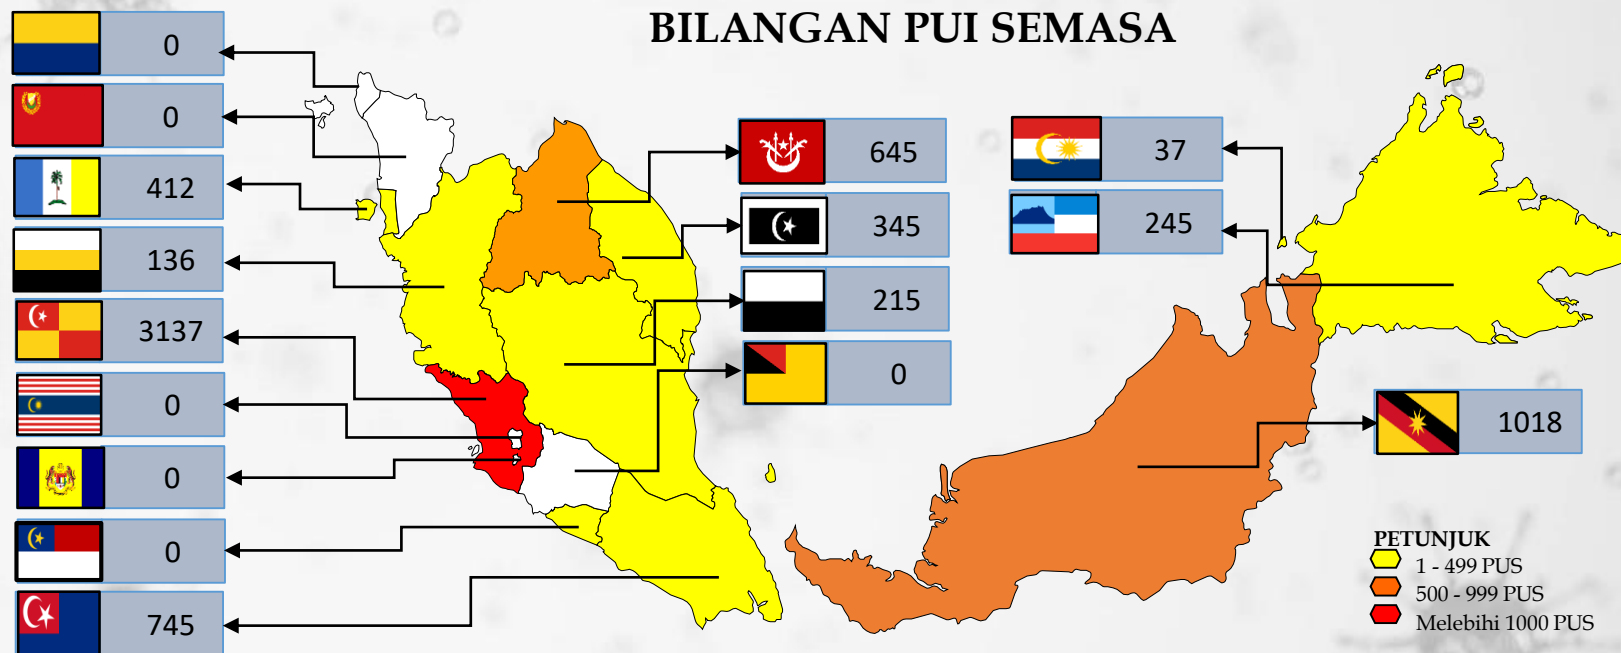

Pusat Kawalan Bencana Negara (NDCC)
 Agensi Pengurusan Bencana Negara
 Jabatan Perdana Menteri

7 MEI 2021

SITUASI TERKINI

PUSAT KUARANTIN & RAWATAN COVID-19 BERISIKO RENDAH (PKRC)

120,871
 6,935
 112,040
 1,896
 30

Bilangan Keseluruhan PUI Yang Dikuarantinkan

Bilangan PUI Semasa

Bilangan PUI Discaj

Bilangan Ke Hospital

Bilangan PKRC Semasa

BILANGAN PUI SEMASA

Pusat Kawalan Bencana Negara (NDCC)
Agensi Pengurusan Bencana Negara
Jabatan Perdana Menteri

BILANGAN PERSON UNDER INVESTIGATION (PUI) SEMASA / KAPASITI DI PKRC

7 MEI 2021

P. PINANG

PKRC MEC JAWI	412 / 1008
---------------	------------

PERAK

PKRC STADIUM BADMINTON IPOH	136 / 210
-----------------------------	-----------

SELANGOR

MAEPS SERDANG	3096 / 4434
SAUJANA RESORT (SWASTA)	41 / 82