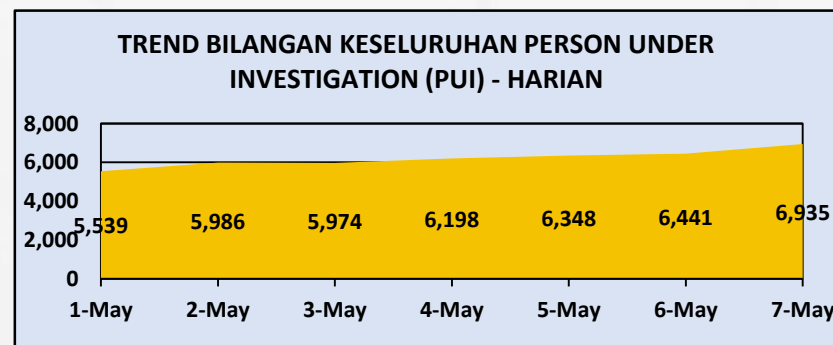

Bilangan Keseluruhan PUI Yang Dikuarantinkan

Bilangan PUI Semasa

Bilangan PUI Discaj

Bilangan Ke Hospital

Bilangan PKRC Semasa

BILANGAN PUI SEMASA

Pusat Kawalan Bencana Negara (NDCC)
Agensi Pengurusan Bencana Negara
Jabatan Perdana Menteri

BILANGAN PERSON UNDER INVESTIGATION (PUI) SEMASA / KAPASITI DI PKRC

7 MEI 2021

P. PINANG

PKRC MEC JAWI	412 / 1008
---------------	------------

PERAK

PKRC STADIUM BADMINTON IPOH	136 / 210
-----------------------------	-----------