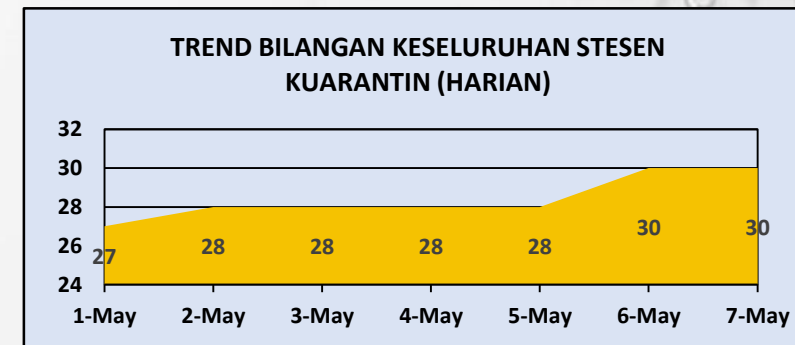

Bilangan Keseluruhan PUI Yang Dikuarantinkan

Bilangan PUI Semasa

Bilangan PUI Discaj

Bilangan Ke Hospital

Bilangan PKRC Semasa

BILANGAN PUI SEMASA

Pusat Kawalan Bencana Negara (NDCC)
Agensi Pengurusan Bencana Negara
Jabatan Perdana Menteri

BILANGAN PERSON UNDER INVESTIGATION (PUI) SEMASA / KAPASITI DI PKRC

7 MEI 2021

P. PINANG

PKRC MEC JAWI	412 / 1008
---------------	------------

PERAK

PKRC STADIUM BADMINTON IPOH	136 / 210
-----------------------------	-----------