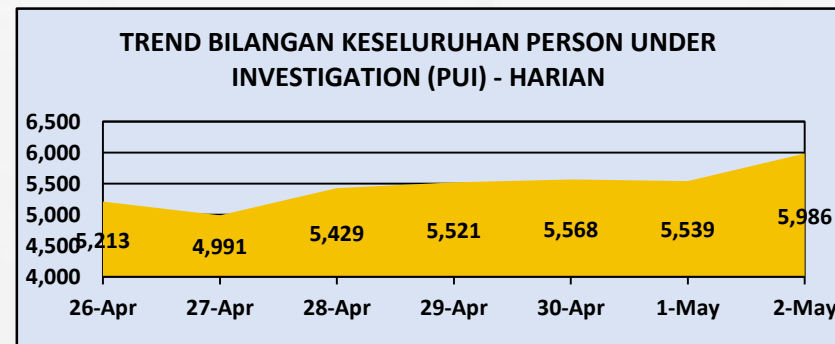

Pusat Kawalan Bencana Negara (NDCC)
 Agensi Pengurusan Bencana Negara
 Jabatan Perdana Menteri

2 MEI 2021

SITUASI TERKINI

PUSAT KUARANTIN & RAWATAN COVID-19 BERISIKO RENDAH (PKRC)

115,948

Bilangan Keseluruhan PUI Yang Dikuarantinkan

5,986

Bilangan PUI Semasa

108,200

Bilangan PUI Discaj

1,762

Bilangan Ke Hospital

28

Bilangan PKRC Semasa

BILANGAN PUI SEMASA

Pusat Kawalan Bencana Negara (NDCC)
Agensi Pengurusan Bencana Negara
Jabatan Perdana Menteri

BILANGAN PERSON UNDER INVESTIGATION (PUI) SEMASA / KAPASITI DI PKRC

2 MEI 2021

P. PINANG

PKRC MEC JAWI	391 / 1008
---------------	------------