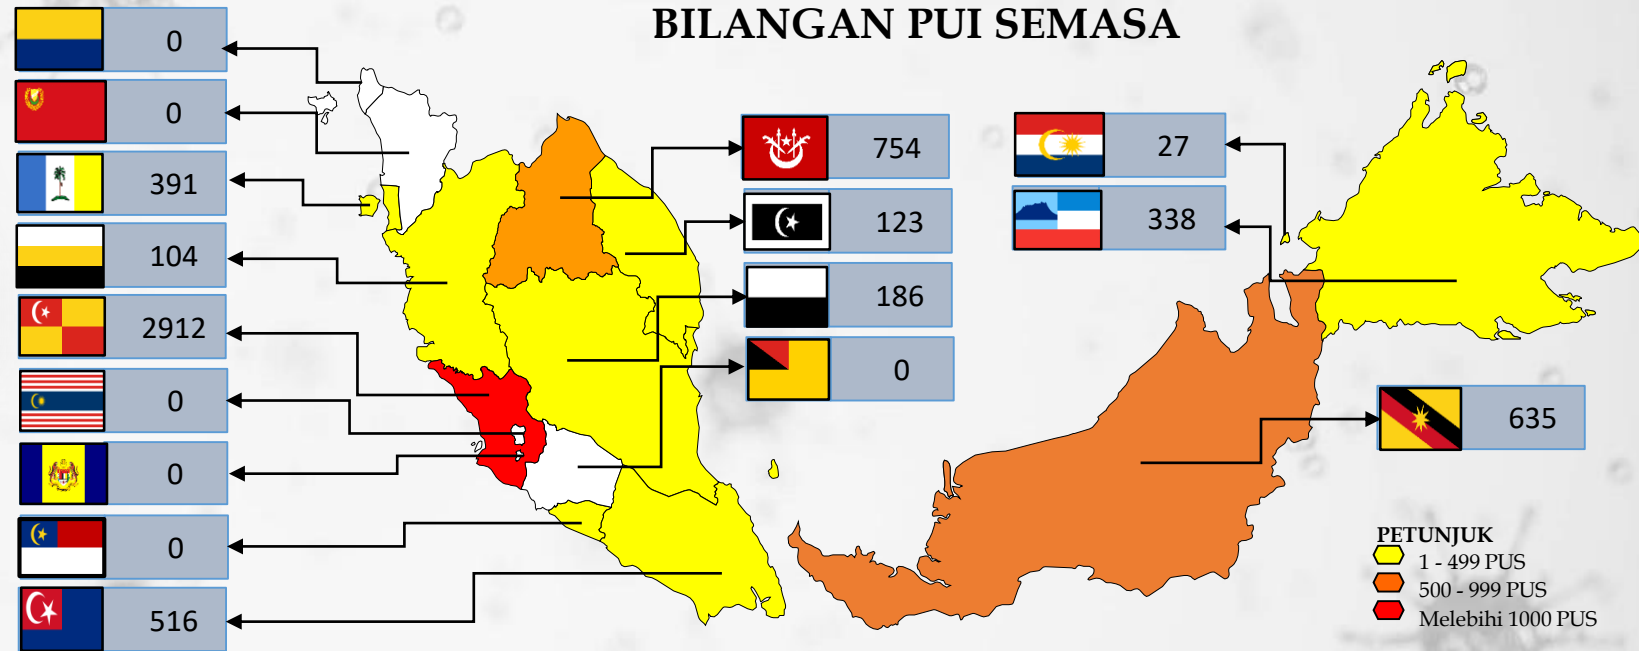

Pusat Kawalan Bencana Negara (NDCC)
Agensi Pengurusan Bencana Negara
Jabatan Perdana Menteri

2 MEI 2021

SITUASI TERKINI

PUSAT KUARANTIN & RAWATAN COVID-19 BERISIKO RENDAH (PKRC)

115,948

Bilangan Keseluruhan PUI Yang Dikuarantinkan

5,986

Bilangan PUI Semasa

108,200

Bilangan PUI Discaj

1,762

Bilangan Ke Hospital

28

Bilangan PKRC Semasa

BILANGAN PUI SEMASA