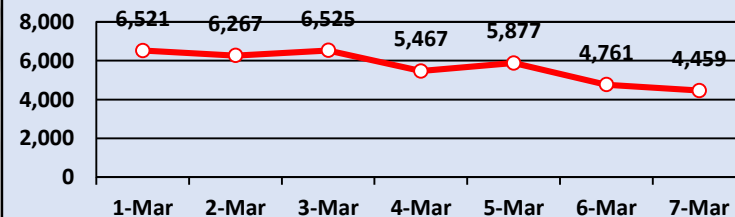

4,459

Bilangan PUI Semasa

75,276

Bilangan PUI Discaj

781

Bilangan Ke Hospital

32

Bilangan PKRC Semasa

BILANGAN PUI SEMASA

TREND BILANGAN KESELURUHAN PERSON UNDER INVESTIGATION (PUI) - HARIAN

TREND BILANGAN KESELURUHAN STESEN KUARANTIN (HARIAN)

*PUI = Person Under Investigation

Pusat Kawalan Bencana Negara (NDCC)
 Agensi Pengurusan Bencana Negara
 Jabatan Perdana Menteri