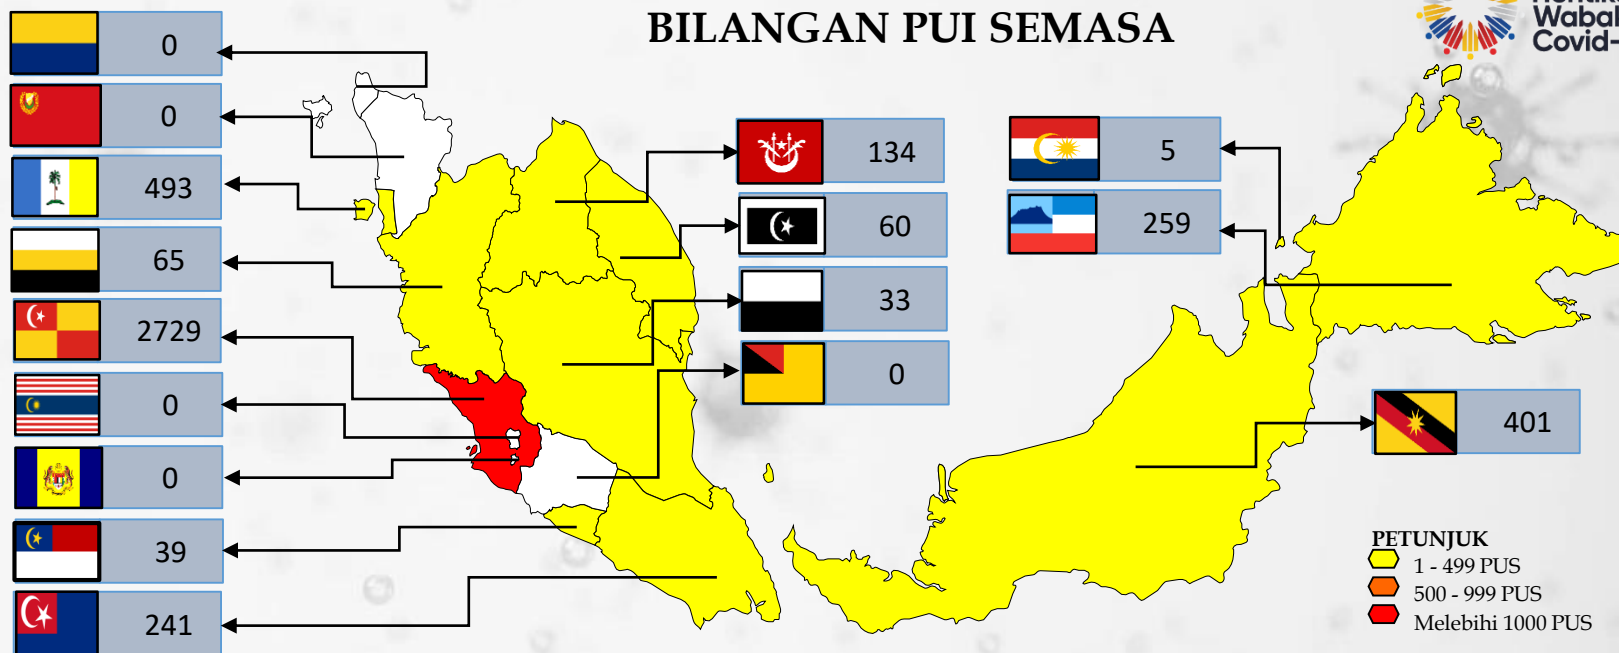

TREND BILANGAN KESELURUHAN STESEN KUARANTIN (HARIAN)

Pusat Kawalan Bencana Negara (NDCC)
Agensi Pengurusan Bencana Negara
Jabatan Perdana Menteri

SITUASI TERKINI

PUSAT KUARANTIN & RAWATAN COVID-19 BERISIKO RENDAH (PKRC)

7 MAC 2021

80,516

Bilangan Keseluruhan PUI Yang Dikuarantinkan

4,459

Bilangan PUI Semasa

75,276

Bilangan PUI Discaj

781

Bilangan Ke Hospital

32

Bilangan PKRC Semasa

BILANGAN PUI SEMASA

TREND BILANGAN KESELURUHAN PERSON UNDER INVESTIGATION (PUI) - HARIAN