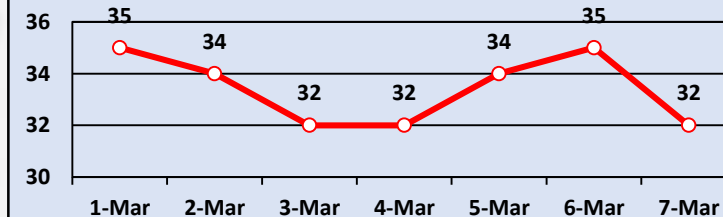

4,459

Bilangan PUI Semasa

75,276

Bilangan PUI Discaj

781

Bilangan Ke Hospital

32

Bilangan PKRC Semasa

BILANGAN PUI SEMASA

TREND BILANGAN KESELURUHAN PERSON UNDER INVESTIGATION (PUI) - HARIAN

TREND BILANGAN KESELURUHAN STESEN KUARANTIN (HARIAN)

*PUI = Person Under Investigation

Pusat Kawalan Bencana Negara (NDCC)
 Agensi Pengurusan Bencana Negara
 Jabatan Perdana Menteri