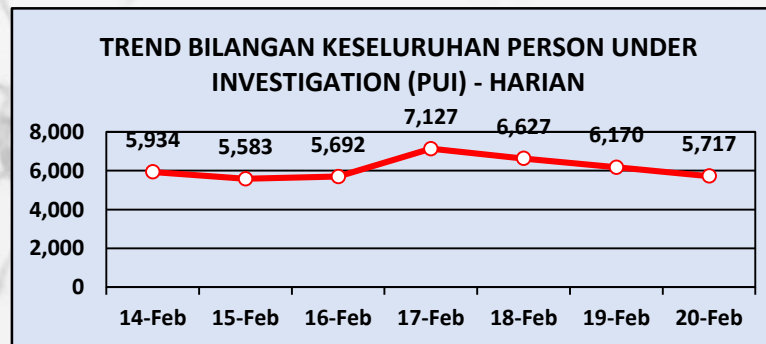

Pusat Kawalan Bencana Negara (NDCC)
 Agensi Pengurusan Bencana Negara
 Jabatan Perdana Menteri

SITUASI TERKINI

PUSAT KUARANTIN & RAWATAN COVID-19 BERISIKO RENDAH (PKRC)

20 FEB 2021

68,178

Bilangan Keseluruhan PUI Yang Dikuarantinkan

5,717

Bilangan PUI Semasa

61,931

Bilangan PUI Discaj

530

Bilangan Ke Hospital

39

Bilangan PKRC Semasa