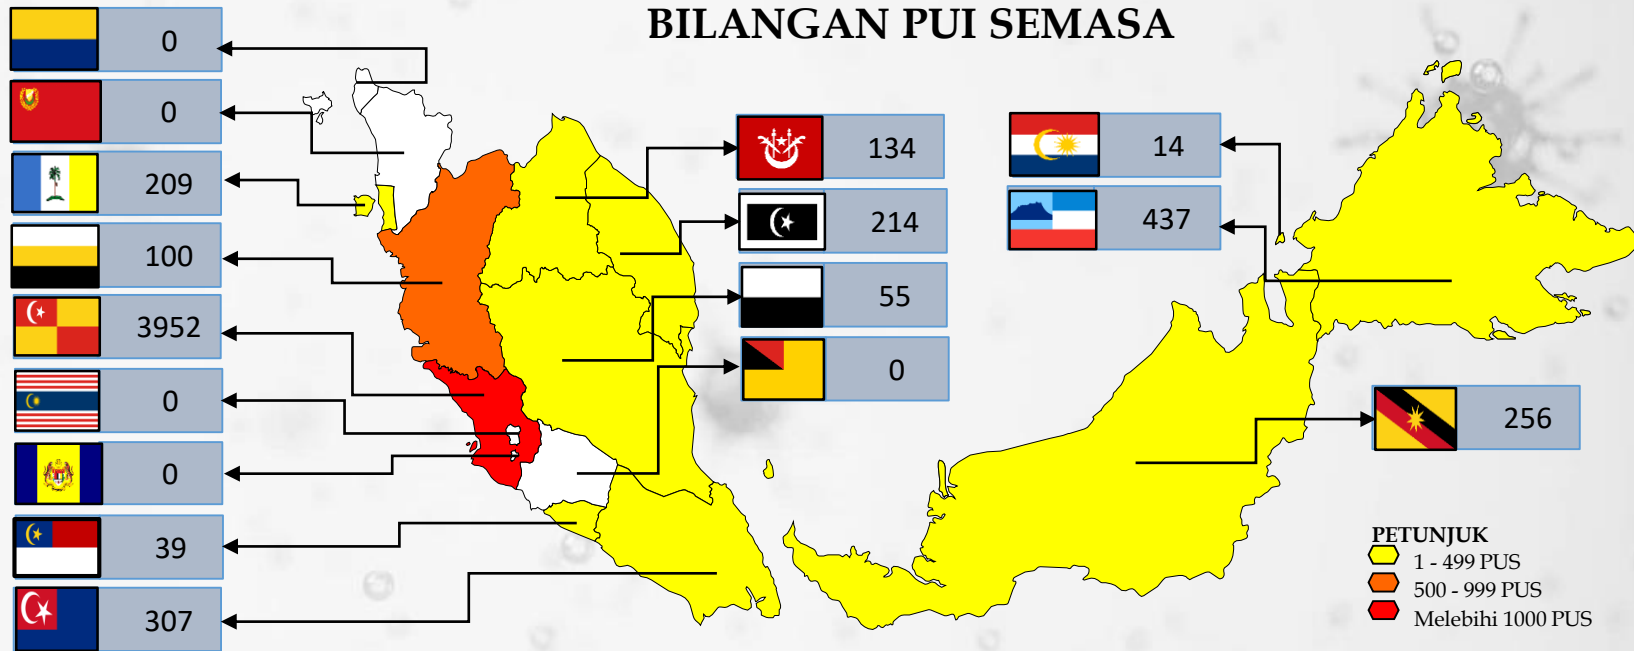

Pusat Kawalan Bencana Negara (NDCC)
 Agensi Pengurusan Bencana Negara
 Jabatan Perdana Menteri

SITUASI TERKINI

PUSAT KUARANTIN & RAWATAN COVID-19 BERISIKO RENDAH (PKRC)

20 FEB 2021

68,178

Bilangan Keseluruhan PUI Yang Dikuarantinkan

5,717

Bilangan PUI Semasa

61,931

Bilangan PUI Discaj

530

Bilangan Ke Hospital

39

Bilangan PKRC Semasa

*PUI = Person Under Investigation

Pusat Kawalan Bencana Negara (NDCC)
 Agensi Pengurusan Bencana Negara
 Jabatan Perdana Menteri

SENARAI PERSON UNDER INVESTIGATION (PUI) SEMASA DI PKRC

20 FEB 2021

PKRC DEWAN MASYARAKAT KENINGAU	30
PKRC DEWAN KOMPLEKS KENINGAU	34
PKRC DEWAN MASYARAKAT PAPAR	21
PKRC RUMAH REHAT KUDAT	3
PKRC KAMPUS INTAN	73
PKRC LANSARAN KENINGAU	14
PKRC DEWAN SERBAGUNA SIPITANG	2
PKRC SERI SEPAGAYA	58
PKRC PPR ULU PIRASAN	71
PKRC DEWAN KEBUDAYAAN PENAMPANG	23
PKRC KOMPLEKS SUKAN TENOM	10
PKRC ASRAMA LINAWA	7
PKRC POLITEKNIK KOTA KINABALU	3
PKRC ILKKM, TAWAU	66
PKRC KOMPLEKS SUKAN SANDAKAN	22

SARAWAK

PKRC PENJARA SUNGAI UDANG	39
---------------------------	----

MELAKA

MAEPS SERDANG	3,952
---------------	-------

SELANGOR

PKRC ILLKM	61
PKRC UITM CHENDERING	6
PKRC PENJARA MARANG	44
KEM WAWASAN	103